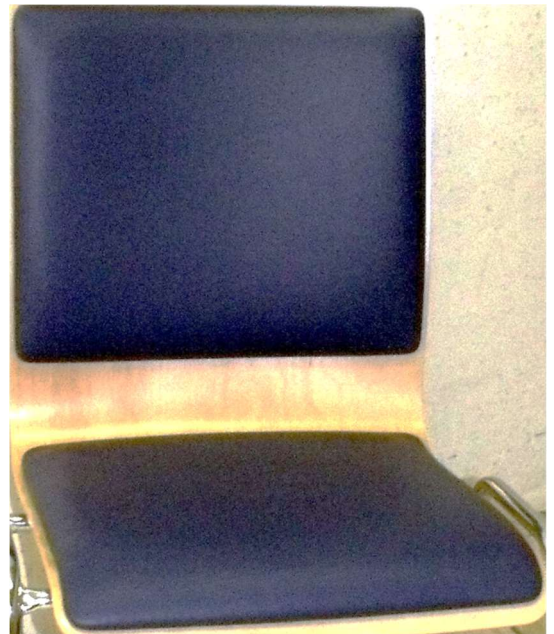

# BRANDENBURGER OBJEKTMÖBEL

Qualität mit System aus Baden-Württemberg

PRODUKT INFORMATION **SitzNorm H** Holzschalenstuhl stapelbar

Produktbeispiele mit Kunstlederbezug

SitzNorm H3KLS

SitzNorm H3KLSR